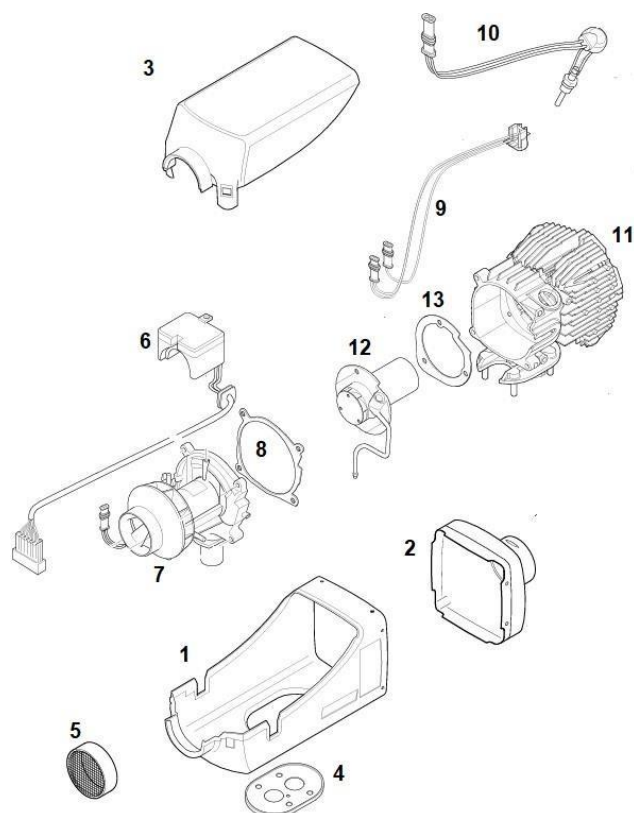

Компоненты подогревателя

Поз.	Кол-во.	12В	24В	ID №	Наименование	Примеч.
1	1	x	x		Корпус отопителя	
2	1	x	x		Передняя крышка корпуса	
3	1	x	x		Верхняя крышка корпуса	
4	1	x	x	A1303517	Уплотнение	
5	1	x	x	A1320163	Дефлектор	
6	1	x		A9013146	Блок управления 12В	
6	1		x	A1322711	Блок управления 24В	
7	1	x		A9032299	Нагнетатель 12В	
7	1		x	A1322633	Нагнетатель 24В	
8,13	1	x	x	A1322640	Комплект прокладок AER D2	
9	1	x	x	A1313158	Датчик температуры / перегрева	
10	1	x		A1322420	Штифт накала 12В	
10	1		x	A1322411	Штифт накала 24В	
11	1	x	x	A1302805	Корпус теплообменника	
12	1	x	x	A1322650	Горелка